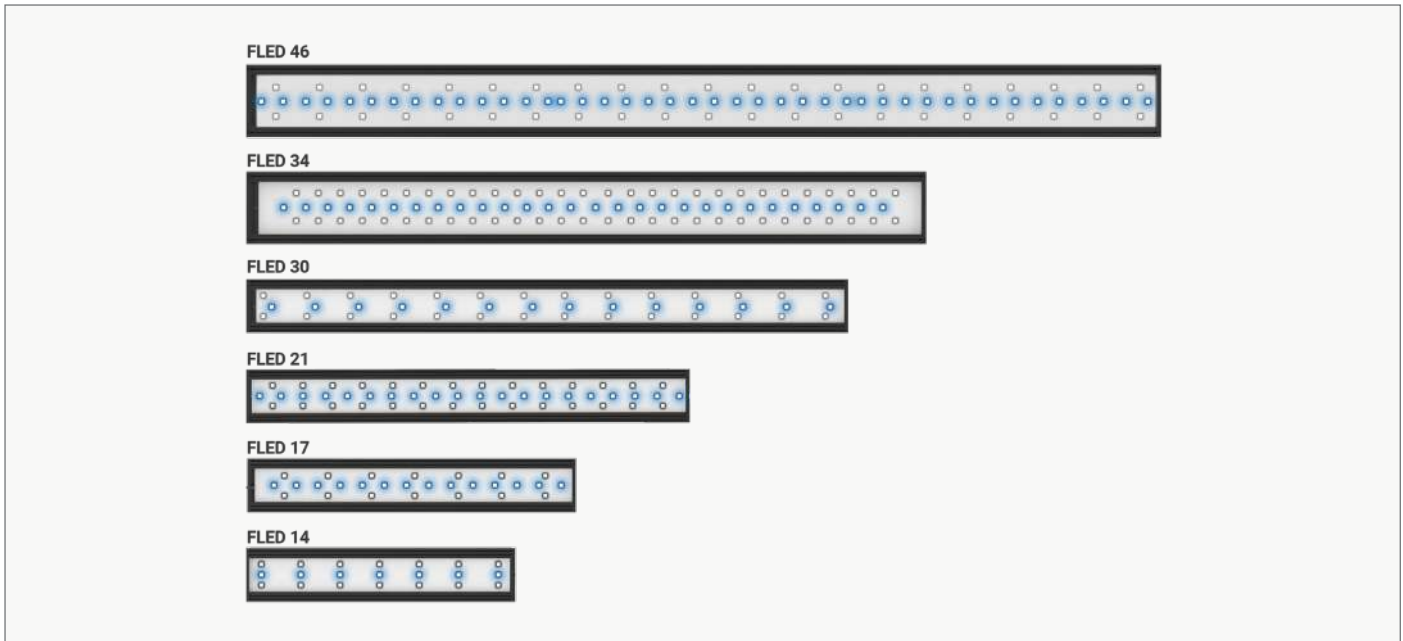

FLED

	Dimension	Compatibility		LED-W	LED-RG/B
		W/O Extension	W/ Extension		
FLED 14	380 x 80 x 30MM (15"x3.1"x1.2")	-	AIO 10 CUBE CLEAR MINI 6	7	14
FLED 17	416 x 68 x 10MM (16.8"x2.7"x0.4")	EDEN 20	AIO 15 PENINSULA	14	14
FLED 21	562 x 68 x 10MM (20.7"x2.7"x0.4")	EDEN 30	CLEAR MINI 16/25	21	21
FLED 30	762 x 68 x 10MM (30.0"x2.7"x0.4")	EDEN 40	CLEAR MINI 30	28	28
FLED 34	858 x 92 x 10MM (33.8"x3.6"x0.4")	EDEN X 60	CLEAR 3620	28	42
FLED 46	1158 x 92 x 10MM (45.6"x3.6"x0.4")	EDEN X 80	CLEAR 4820	42	42