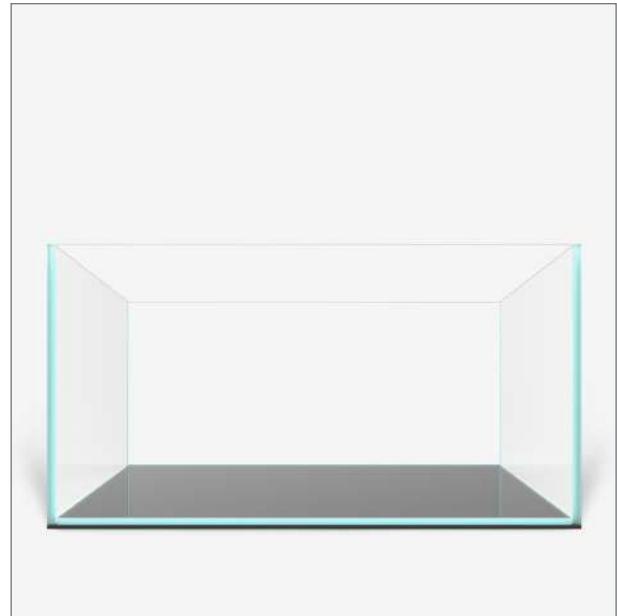

Product Highlight

- *Ultra Low Iron Glass*
- *Stabilizing Leveling Mat*
- *Transparent High Strength Silicone*
- *Cabinetry*(Optional)*

CLEAR MINI 6

Dimensions (LxWxH):

360 x 240 x 280mm (14.2" x 9.4" x 11")

CLEAR MINI 25*

Dimensions (LxWxH):

600 x 400 x 400mm (23.6" x 15.7" x 15.7")

Display Volume: 90 L/24 Gal

Includes: Aquarium and Stabilizing Leveling Mat

Optional Cabinet Colors:   

CLEAR MINI 30*

Dimensions (LxWxH):

Product Highlight

- *Ultra Low Iron Glass*
- *Stabilizing Leveling Mat*
- *Transparent High Strength Silicone*
- *Aluminum Framed Cabinet(Optional)*

CLEAR 2420

Dimensions (LxWxH):

600 x 500 x 450mm (23.4"×19.7"×17.7")